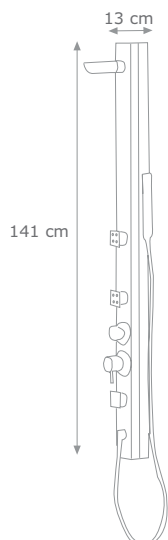

festa

CARACTERÍSTICAS

EAN

REF.

€

€+IVA

Columna Festa Negra	8435233830544	BLCHN004	168, ¹¹	195, ⁰⁰
Columna Festa Blanca	8435233830537	BLCHN003	168, ¹¹	195, ⁰⁰
Columna Festa Amarilla	8435233830568	BLCHN006	168, ¹¹	195, ⁰⁰
Columna Festa Rosa	8435233830582	BLCHN008	168, ¹¹	195, ⁰⁰
Columna Festa Verde	8435233830575	BLCHN007	168, ¹¹	195, ⁰⁰
Columna Festa Lila	8435233830551	BLCHN005	168, ¹¹	195, ⁰⁰

Columna monomando para colocación frontal. Fabricada en aluminio pintado. La columna dispone de 3 jets rodicador y teleducha. Debido al diseño de la columna las tomas de agua se deben colocar en vertical.