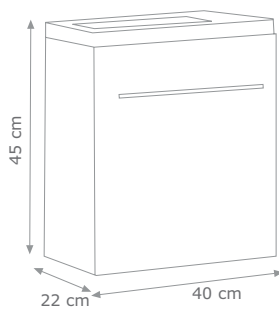

Mueble + espejo + encimera
*Aplicación Star

8435233828909

TMINI007

102,59 119,00

8435233825441

APLIQ003

11,16 12,95

Mueble de melamina con frontal lacado naranja. Fondo reducido. Encimera de resina con cargas minerales. Lavabo reversible.